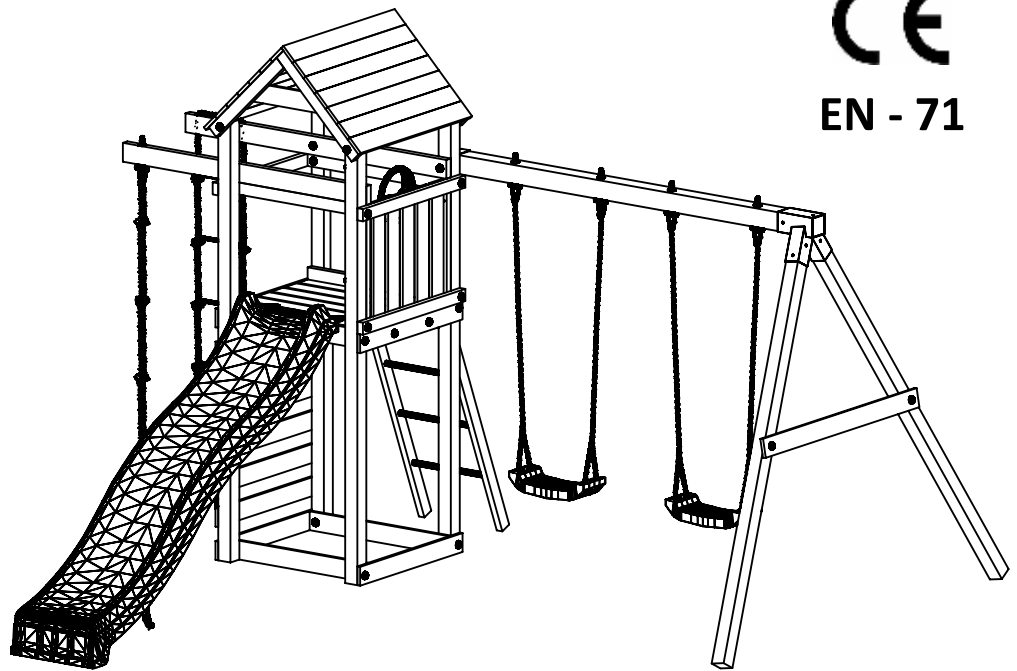

PLAYGROUND SPIELPLATZ

GIOCO AIRE DE JEUX

(380 x 381 x h252cm)

003_04760_02042022

GAIA_TL2S

INSTALLATION INSTRUCTIONS
MONTAGEANLEITUNG

ISTRUZIONI DI MONTAGGIO
GUIDE D'INSTALLATION

Warranty period - 2 years from purchase date

Garantiezeit - 2 Jahre ab Kaufdatum

Periodo di garanzia - 2 anni dalla data di acquisto

Période de garantie - 2 ans à compter de l'achat

CE
EN - 71

WARNINGS!

Only for home use.

Dedicated for external use only.

Not suitable for children under 3 years old.

Risk of falling down and/or hitting.

Maximum user weight is up to 50 kg.

Maximum number of users staying on the
playground at the same time: 9.

ATTENZIONE!

Solo per uso domestico.

Articolo per uso esterno.

Previsto per bambini di età superiore ai 3 anni.

Pericolo di caduta, e/o impatto.

Peso massimo di utente : 50kg

Numero massimo di utilizzatori
del gioco nello stesso momento: 9.

ACHTUNG!

Nur für den privaten, häuslichen Bereich.

Ausschließlich für die Verwendung im Freien.

Nicht geeignet für Kinder unter 3 Jahren.

Stolper- und / oder Sturzgefahr

Höchstgewicht pro Einzelkind beträgt 50 kg

Der Aufenthalt auf diesem Spielturm ist max. : 9.

Kindern gleichzeitig erlaubt.

AVERTISSEMENT!

Aire exclusivement destinée à un usage privé.

Aire exclusivement destinée à un usage en extérieur.

Prévue pour les enfants de plus de 3 ans.

Danger de chute ou de choc.

Poids maximal d'un utilisateur : 50 kg.

Nombre maximal d'utilisateurs présents en
même temps sur la même aire de jeux: 9.