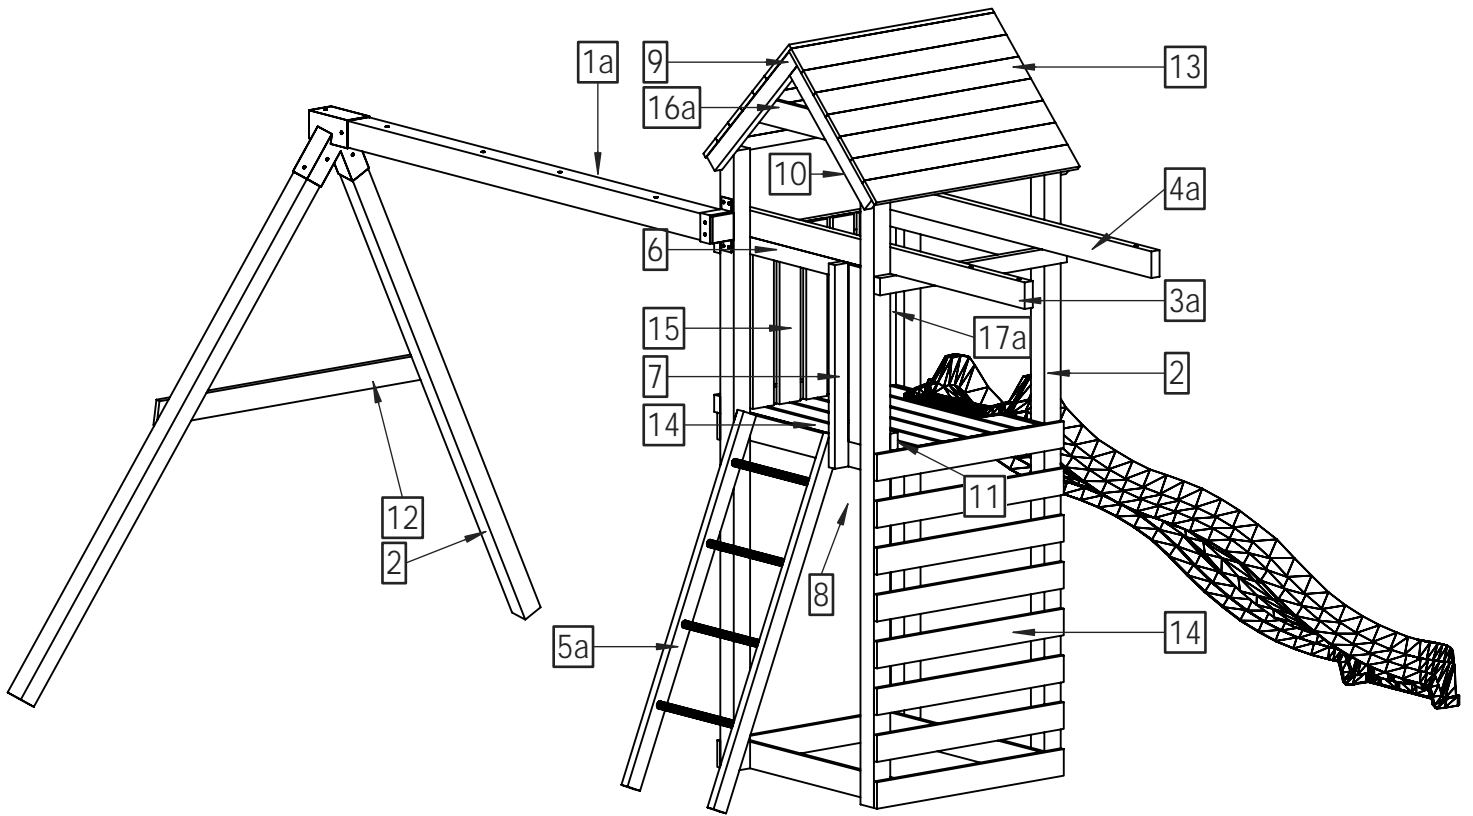

Poids maximal d'un utilisateur : 50 kg.

Nombre maximal d'utilisateurs présents en
même temps sur la même aire de jeux: 9.

9 x 9 cm

Nr	Cod.	Dimens. [mm]	Qty.
1a	04655	90x90x2100mm	1

3,5 x 9,0 cm

Nr	Cod.	Dimens. [mm]	Qty.
3a	04671	35x90x1500mm	1
4a	04673	35x90x1400mm	1