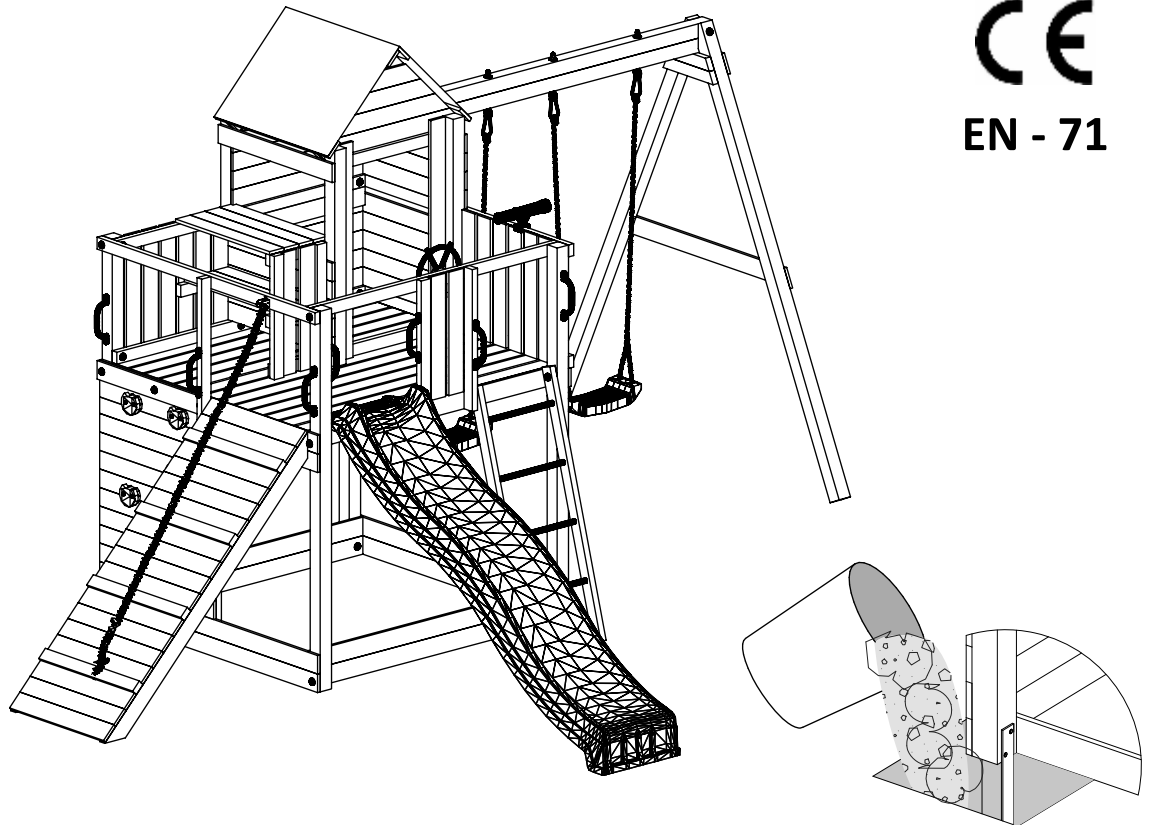

PLAYGROUND SPIELPLATZ

GIOCO AIRE DE JEUX

(443 x 501 x h272cm)

003_05130_08022022

Treehouse 3

INSTALLATION INSTRUCTIONS
MONTAGEANLEITUNG

ISTRUZIONI DI MONTAGGIO
GUIDE D'INSTALLATION

Warranty period - 2 years from purchase date
Garantiezeit - 2 Jahre ab Kaufdatum

Periodo di garanzia - 2 anni dalla data di acquisto
Période de garantie - 2 ans à compter de l'achat

CE
EN - 71

WARNINGS!

Only for home use.
Dedicated for external use only.
Not suitable for children under 3 years old.
Risk of falling down and/or hitting.
Maximum user weight is up to 50 kg.
Maximum number of users staying on the
playground at the same time: 12.

ACHTUNG!

Nur für den privaten, häuslichen Bereich.
Ausschließlich für die Verwendung im Freien.
Nicht geeignet für Kinder unter 3 Jahren.
Stolper- und / oder Sturzgefahr
Höchstgewicht pro Einzelkind beträgt 50 kg
Der Aufenthalt auf diesem Spielturm ist max. : 12.
Kindern gleichzeitig erlaubt.

ATTENZIONE!

Solo per uso domestico.
Articolo per uso esterno.
Previsto per bambini di età superiore ai 3 anni.
Pericolo di caduta, e/o impatto.
Peso massimo di utente : 50kg
Numero massimo di utilizzatori
del gioco nello stesso momento: 12.

AVERTISSEMENT!

Aire exclusivement destinée à un usage privé.
Aire exclusivement destinée à un usage en extérieur.
Prévue pour les enfants de plus de 3 ans.
Danger de chute ou de choc.
Poids maximal d'un utilisateur : 50 kg.
Nombre maximal d'utilisateurs présents en
même temps sur la même aire de jeux: 12.