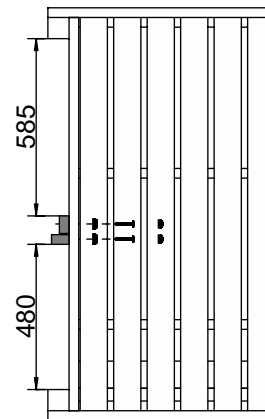

7,0 x 7,0 cm

Lp.	Kod	Wymiary [mm]	szt.
2	04611	70x70x2100mm	3
3	05245	70x70x1800mm	3
4	05195	70x70x1000mm	1
5	05213	70x70x910mm	2

3,2 x 5,8 cm

1,6 x 9,0 cm

2,7 x 3,2 cm

Lp.	Kod	Wymiary [mm]	szt.
22a	04471	27x32x542mm	1

-  OST x4
-  W40 x6
-  S50 x4
-  P17 x4
-  L11 x4

-  W80 x8

09

!!!min 13mm < a <!!!max 21mm

12 1,6x9,0x130cm x10

W40 x60

10

OS1 x12

W80 x12

T80 x12

6 3,2x5,8x130cm x6

12 JARCAS 4

Zgodnie z normą PN-EN 71 stosuj zalecenia producenta odnośnie odległości oraz metody mocowania poszczególnych elementów
In compliance with the standard PN-EN 71, apply guidelines of the producer in relation to distances and methods of fastening individual elements

9 3,2x5,8x69cm x2

- OS1 x2
- W40 x4
- T60 x2

4 7,0x7,0x100cm x1

OS1 x2

W40 x2

W80 x2

T80 x2

13