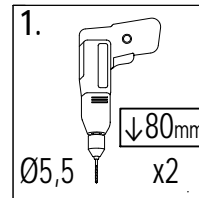

4 7,0x7,0x100cm x1