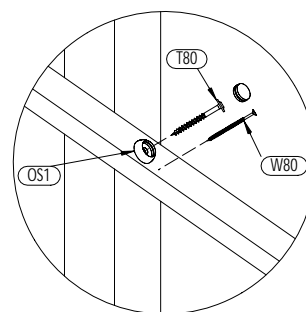

-  OST x4
-  W40 x6
-  S50 x4
-  P17 x4
-  L11 x4

-  W80 x8

09

!!!min 13mm < a <!!!max 21mm

12 1,6x9,0x130cm x10

W40 x60

10

OS1 x12

W80 x12

T80 x12

6 3,2x5,8x130cm x6

12 JARCAS 4

Zgodnie z normą PN-EN 71 stosuj zalecenia producenta odnośnie odległości oraz metody mocowania poszczególnych elementów
In compliance with the standard PN-EN 71, apply guidelines of the producer in relation to distances and methods of fastening individual elements

9 3,2x5,8x69cm x2

- OS1 x2
- W40 x4
- T60 x2

4 7,0x7,0x100cm x1

OS1 x2

W40 x2

W80 x2

T80 x2

13