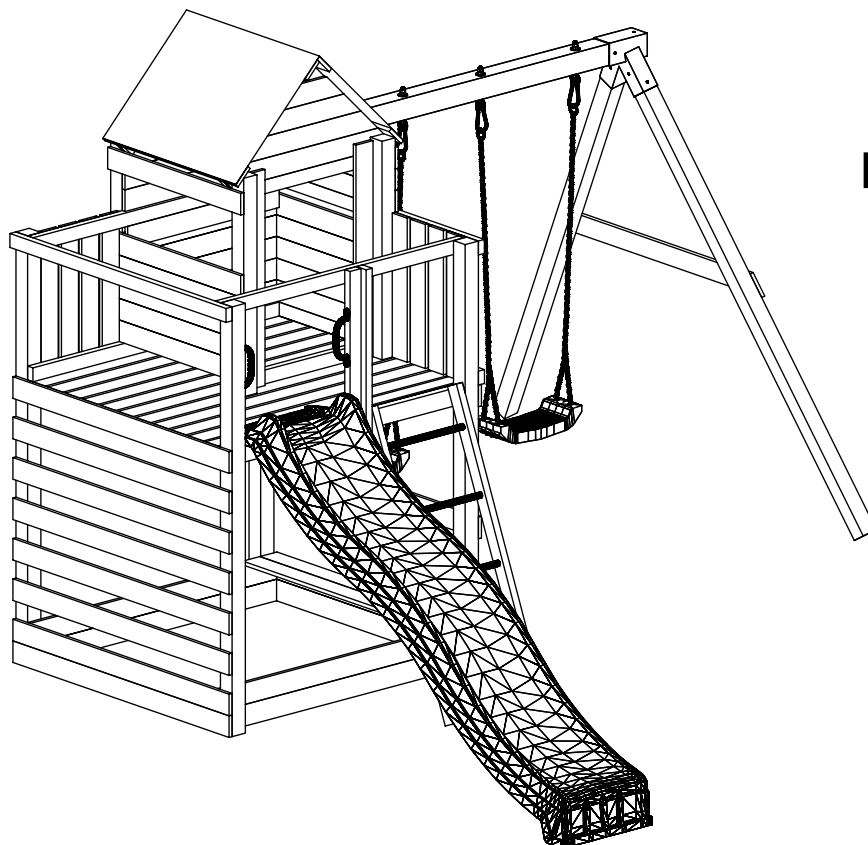

PLAYGROUND SPIELPLATZ

PLAC ZABAW AIRE DE JEUX

(430 x 363 x h252cm)

003_05400_04022022

JARCAS 4

INSTALLATION INSTRUCTIONS
MONTAGEANLEITUNG

INSTRUKCJA MONTAŻU
GUIDE D'INSTALLATION

Warranty period - 2 years from purchase date

Garantiezeit - 2 Jahre ab Kaufdatum

Okres gwarancji - 2 lata od momentu zakupu towaru

Période de garantie - 2 ans à compter de l'achat

CE
EN - 71

WARNINGS!

Only for home use.

Dedicated for external use only.

Not suitable for children under 3 years old.

Risk of falling down and/or hitting.

Maximum user weight is up to 50 kg.

Maximum number of users staying on the playground at the same time: 10.

OSTRZEŻENIA!

Tylko do użytku domowego.

Przeznaczony do użytku na zewnątrz.

Nie przeznaczony dla dzieci poniżej 3 roku życia.

Niebezpieczeństwo upadku i/lub uderzenia.

Maksymalna waga użytkownika to 50 kg.

Maksymalna liczba użytkowników przebywających na placu zabaw w tym samym czasie: 10.

ACHTUNG!

Nur für den privaten, häuslichen Bereich.

Ausschließlich für die Verwendung im Freien.

Nicht geeignet für Kinder unter 3 Jahren.

Stolper- und / oder Sturzgefahr

Höchstgewicht pro Einzelkind beträgt 50 kg

Der Aufenthalt auf diesem Spielturm ist max. : 10.

Kindern gleichzeitig erlaubt.

AVERTISSEMENT!

Aire exclusivement destinée à un usage privé.

Aire exclusivement destinée à un usage en extérieur.

Prévue pour les enfants de plus de 3 ans.

Danger de chute ou de choc.

Poids maximal d'un utilisateur : 50 kg.

Nombre maximal d'utilisateurs présents en même temps sur la même aire de jeux: 10.