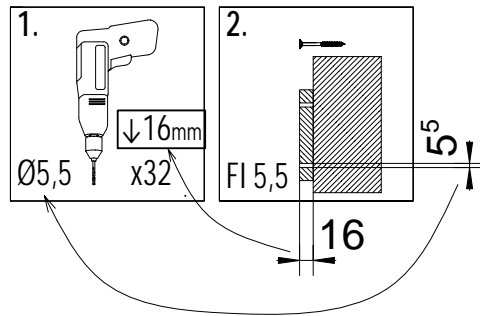

Danger de chute ou de choc.

Poids maximal d'un utilisateur : 50 kg.

Nombre maximal d'utilisateurs présents en même temps sur la même aire de jeux: 10.

9 x 9 cm

Lp.	Kod	Wymiary [mm]	szt.
1a	04655	90x90x2100mm	1

7,0 x 7,0 cm

Lp.	Kod	Wymiary [mm]	szt.
2	04611	70x70x2100mm	3
3	05245	70x70x1800mm	3
4	05195	70x70x1000mm	1
5	05213	70x70x910mm	2

3,2 x 5,8 cm

1,6 x 9,0 cm

2,7 x 3,2 cm

Lp.	Kod	Wymiary [mm]	szt.
22a	04471	27x32x542mm	1

Lp.	Kod	Wymiary [mm]	szt.
12	04912	16x90x1300mm	29
13a	04059	16x90x1200mm	1
14	05161	16x90x1160mm	2
15	05181	16x90x900mm	2
16a	04643	16x90x860mm	2
17	04465	16x90x800mm	28
18a	04546	16x90x740mm	2
19	04625	16x90x600mm	8
20a	04467	16x90x560mm	2
21a	04548	16x90x380mm	2

W80 x12

T80 x12

6 3,2x5,8x130cm x6

12 JARCAS 4

Zgodnie z normą PN-EN 71 stosuj zalecenia producenta odnośnie odległości oraz metody mocowania poszczególnych elementów
In compliance with the standard PN-EN 71, apply guidelines of the producer in relation to distances and methods of fastening individual elements