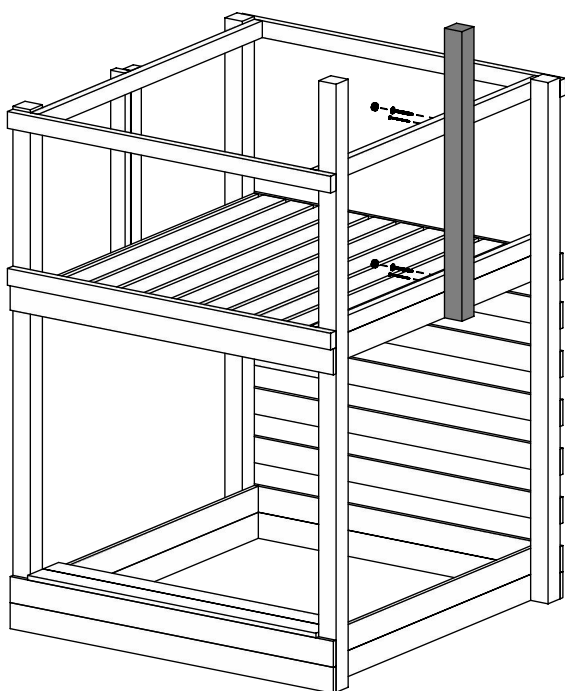

W80 x12

T80 x12

6 3,2x5,8x130cm x6

12 JARCAS 4

Zgodnie z normą PN-EN 71 stosuj zalecenia producenta odnośnie odległości oraz metody mocowania poszczególnych elementów
In compliance with the standard PN-EN 71, apply guidelines of the producer in relation to distances and methods of fastening individual elements

9 3,2x5,8x69cm x2

- OS1 x2
- W40 x4
- T60 x2

4 7,0x7,0x100cm x1

OS1 x2

W40 x2

W80 x2

T80 x2

13