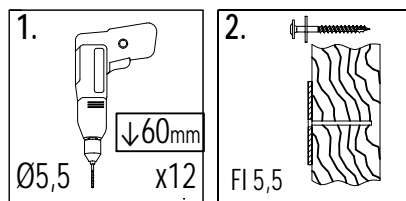

Danger de chute ou de choc.

Poids maximal d'un utilisateur : 50 kg.

Nombre maximal d'utilisateurs présents en même temps sur la même aire de jeux: 10.

9 x 9 cm

Lp.	Kod	Wymiary [mm]	szt.
1a	04655	90x90x2100mm	1

7,0 x 7,0 cm

Lp.	Kod	Wymiary [mm]	szt.
2	04611	70x70x2100mm	3
3	05245	70x70x1800mm	3
4	05195	70x70x1000mm	1
5	05213	70x70x910mm	2

3,2 x 5,8 cm

1,6 x 9,0 cm

2,7 x 3,2 cm

Lp.	Kod	Wymiary [mm]	szt.
22a	04471	27x32x542mm	1

Lp.	Kod	Wymiary [mm]	szt.
12	04912	16x90x1300mm	29
13a	04059	16x90x1200mm	1
14	05161	16x90x1160mm	2
15	05181	16x90x900mm	2
16a	04643	16x90x860mm	2
17	04465	16x90x800mm	28
18a	04546	16x90x740mm	2
19	04625	16x90x600mm	8
20a	04467	16x90x560mm	2
21a	04548	16x90x380mm	2