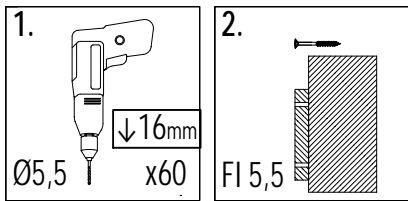

W80 x12

T80 x4

05

OS1 x2

W80 x12

T80 x4

06

14 1,6x9,0x1160cm x2

W40 x9

10 JARCAS 4

Zgodnie z normą PN-EN 71 stosuj zalecenia producenta odnośnie odległości oraz metody mocowania poszczególnych elementów
 In compliance with the standard PN-EN 71, apply guidelines of the producer in relation to distances and methods of fastening individual elements

-  OST x4
-  W40 x6
-  S50 x4
-  P17 x4
-  L11 x4

-  W80 x8

09

!!!min 13mm < a <!!!max 21mm

12 1,6x9,0x130cm x10

W40 x60

10

OS1 x12

W80 x12

T80 x12

6 3,2x5,8x130cm x6

12 JARCAS 4

Zgodnie z normą PN-EN 71 stosuj zalecenia producenta odnośnie odległości oraz metody mocowania poszczególnych elementów
In compliance with the standard PN-EN 71, apply guidelines of the producer in relation to distances and methods of fastening individual elements