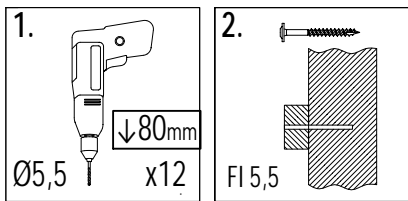

-  OST x4
-  W40 x6
-  S50 x4
-  P17 x4
-  L11 x4

-  W80 x8

09

!!!min 13mm < a <!!!max 21mm

12 1,6x9,0x130cm x10

W40 x60

10

OS1 x12

W80 x12

T80 x12

6 3,2x5,8x130cm x6

12 JARCAS 4

Zgodnie z normą PN-EN 71 stosuj zalecenia producenta odnośnie odległości oraz metody mocowania poszczególnych elementów
In compliance with the standard PN-EN 71, apply guidelines of the producer in relation to distances and methods of fastening individual elements