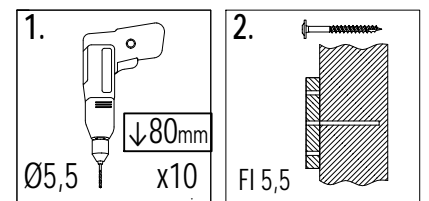

Danger de chute ou de choc.

Poids maximal d'un utilisateur : 50 kg.

Nombre maximal d'utilisateurs présents en même temps sur la même aire de jeux: 10.

9 x 9 cm

Lp.	Kod	Wymiary [mm]	szt.
1a	04655	90x90x2100mm	1

7,0 x 7,0 cm

Lp.	Kod	Wymiary [mm]	szt.
2	04611	70x70x2100mm	3
3	05245	70x70x1800mm	3
4	05195	70x70x1000mm	1
5	05213	70x70x910mm	2

3,2 x 5,8 cm

1,6 x 9,0 cm

2,7 x 3,2 cm

Lp.	Kod	Wymiary [mm]	szt.
22a	04471	27x32x542mm	1

Lp.	Kod	Wymiary [mm]	szt.
12	04912	16x90x1300mm	29
13a	04059	16x90x1200mm	1
14	05161	16x90x1160mm	2
15	05181	16x90x900mm	2
16a	04643	16x90x860mm	2
17	04465	16x90x800mm	28
18a	04546	16x90x740mm	2
19	04625	16x90x600mm	8
20a	04467	16x90x560mm	2
21a	04548	16x90x380mm	2