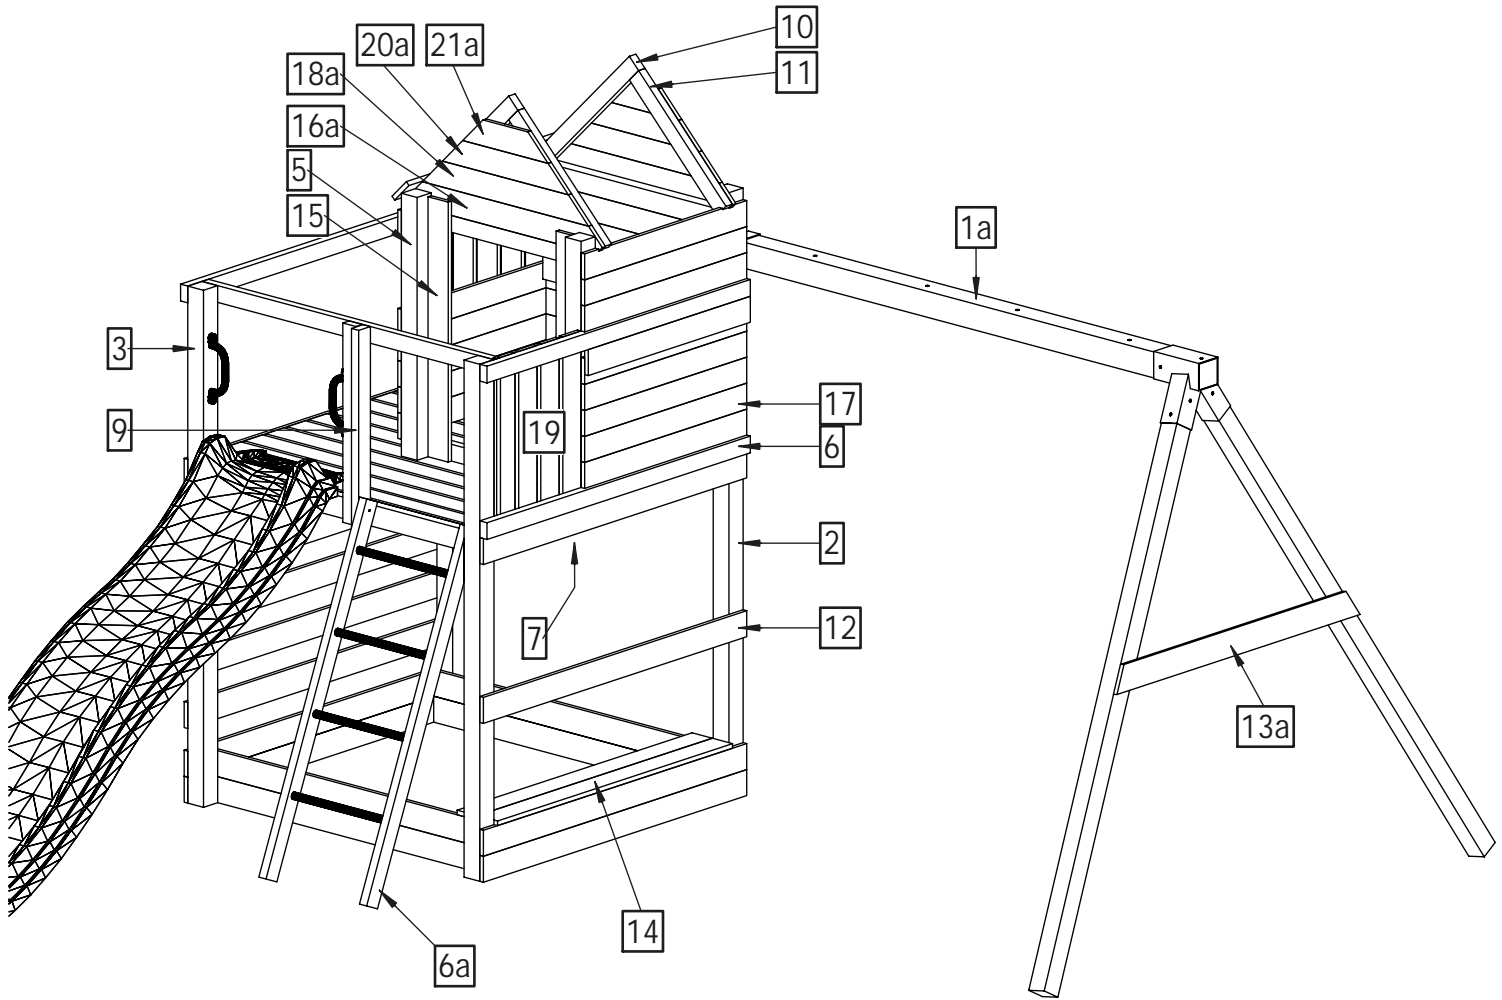

Danger de chute ou de choc.

Poids maximal d'un utilisateur : 50 kg.

Nombre maximal d'utilisateurs présents en même temps sur la même aire de jeux: 10.

9 x 9 cm

Lp.	Kod	Wymiary [mm]	szt.
1a	04655	90x90x2100mm	1