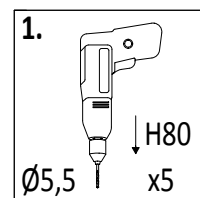

W80

W40

T80

OS1

	CAROL	JUNIOR	SUN/JOY	PARADISE	SHIP	ROCKET/ GIANT	KINGDOM	MY HOUSE/ MY SPACE
	pcs	pcs	pcs	pcs	pcs	pcs	pcs	pcs
W80	24	24	24	24	24	24	24	24
W40	40	40	40	48	55	40	50	40
T80	16	16	16	16	16	16	16	16
OS1	16	16	16	16	16	16	16	16