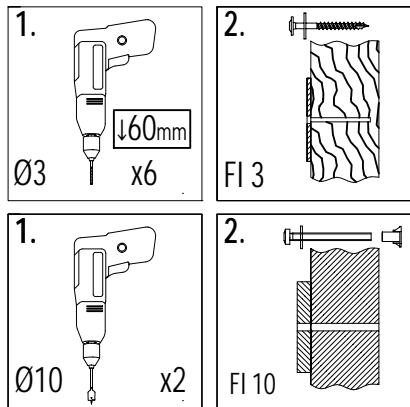

49

S40 x2

T60 x6

50

P17 x8

T60 x8