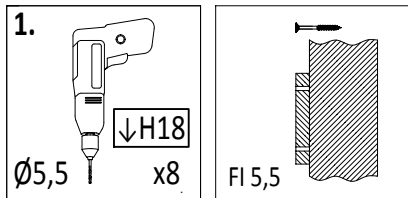

03

!!! PARADISE