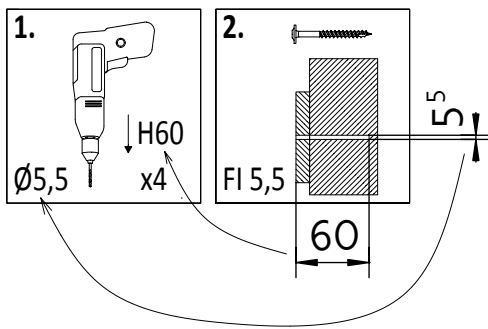

W80

W40

T80

OS1

	CAROL	JUNIOR	SUN/JOY	PARADISE	SHIP	ROCKET/ GIANT	KINGDOM	MY HOUSE/ MY SPACE
	pcs	pcs	pcs	pcs	pcs	pcs	pcs	pcs
W80	24	24	24	24	24	24	24	24
W40	40	40	40	48	55	40	50	40
T80	16	16	16	16	16	16	16	16
OS1	16	16	16	16	16	16	16	16