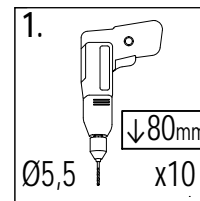

JUNIOR	SUN/ JOY	PARADISE/ FORTRESS	SHIP	ROCKET/ GIANT	KINGDOM	under Platform's	under House
	pcs	pcs	pcs	pcs	pcs	pcs	pcs	pcs
W80	16	0	5	0	0	0	16	16
W40	24	24	24	24	24	24	24	24