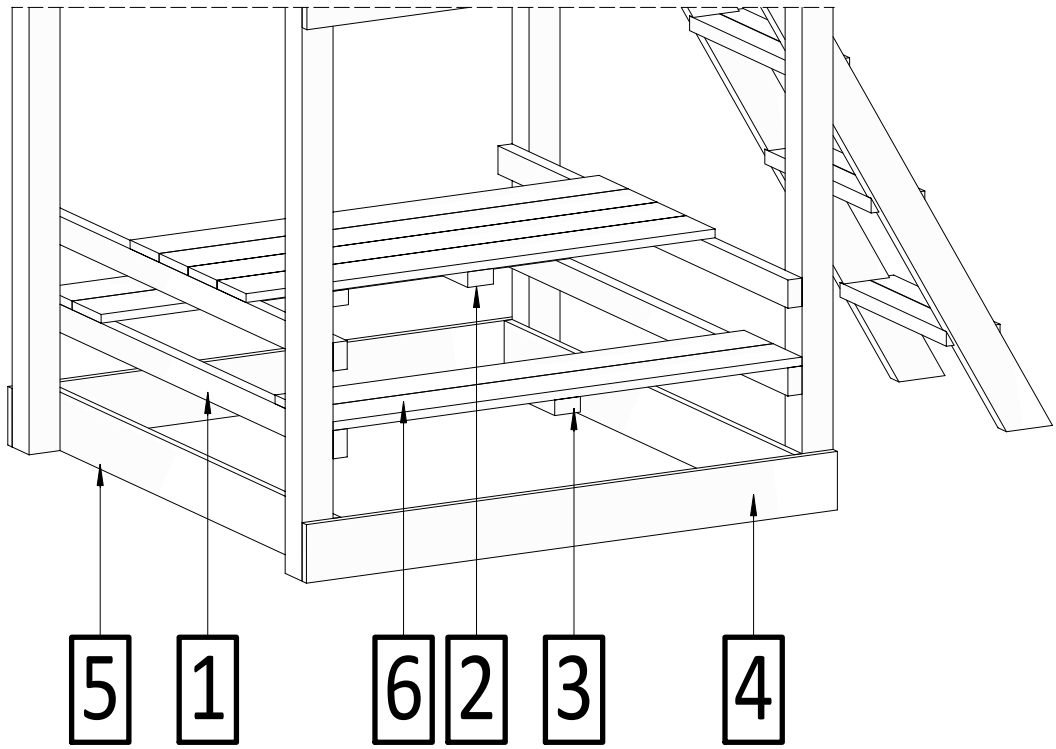

W80

W40

T80

OS1

	CAROL	JUNIOR	SUN/JOY	PARADISE	SHIP	ROCKET/ GIANT	KINGDOM	MY HOUSE/ MY SPACE
	pcs	pcs	pcs	pcs	pcs	pcs	pcs	pcs
W80	24	24	24	24	24	24	24	24
W40	40	40	40	48	55	40	50	40
T80	16	16	16	16	16	16	16	16
OS1	16	16	16	16	16	16	16	16