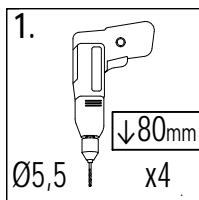

23

P-10a 1,8x12,0x120cm x4

OS1 x2

W80 x8

T80 x4

24

P-2 7,0x7,0x185cm x2

P-10a 1,8x12,0x120cm x2

OS1 x4

W80 x8

T80 x4