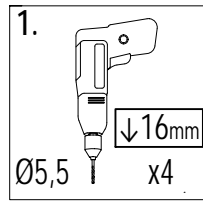

41

42

P-13 1,8x12x60cm  
x3

!!!min 13mm < a <!!!max 16mm

45

46

Zgodne z normą PN-EN 71 stosuj zalecenia producenta odnośnie odległości oraz metody mocowania poszczególnych elementów  
 In compliance with the standard PN-EN 71, apply guidelines of the producer in relation to distances and methods of fastening individual elements