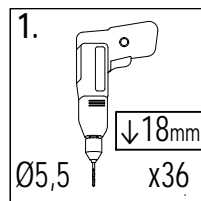

41

42

P-13 1,8x12x60cm  
x3

!!!min 13mm < a <!!!max 16mm

45

46

Zgodne z normą PN-EN 71 stosuj zalecenia producenta odnośnie odległości oraz metody mocowania poszczególnych elementów  
 In compliance with the standard PN-EN 71, apply guidelines of the producer in relation to distances and methods of fastening individual elements