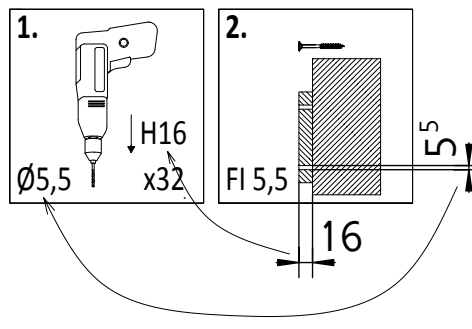

W80

W40

T80

OS1

	CAROL	JUNIOR	SUN/JOY	PARADISE	SHIP	ROCKET/ GIANT	KINGDOM	MY HOUSE/ MY SPACE
	pcs	pcs	pcs	pcs	pcs	pcs	pcs	pcs
W80	24	24	24	24	24	24	24	24
W40	40	40	40	48	55	40	50	40
T80	16	16	16	16	16	16	16	16
OS1	16	16	16	16	16	16	16	16