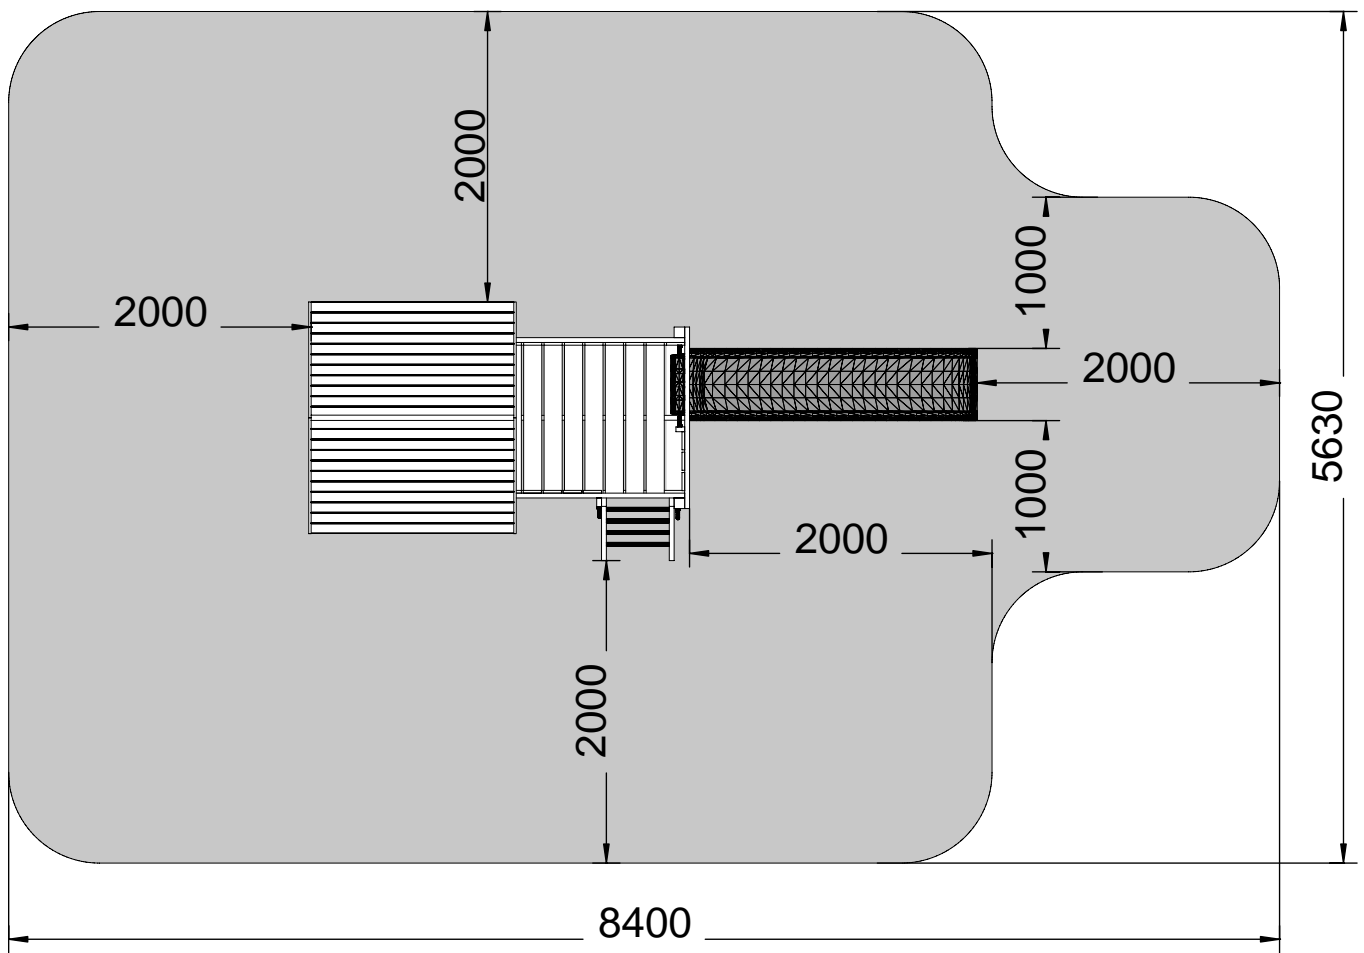

L11 x10

P17 x18

OS1 x40  
+2 Gratis

Ø3  
00239  
x1

Ø5,5  
01372  
x1

Ø10  
00188  
x1

PH3  
00068  
x1

PZ2  
00241  
x1

TX25  
00190  
x1

TX40  
00242  
x1

**7,0 x 7,0 cm**

Lp.	Kod	Wymiary [mm]	szk.
P-1	05296	70x70x2250mm	2
P-2	01057	70x70x1850mm	4

**2,7 x 3,2 cm**

Lp.	Kod	Wymiary [mm]	szk.
P-14	04471	32x27x542mm	1
P-15	04476	32x27x484mm	2