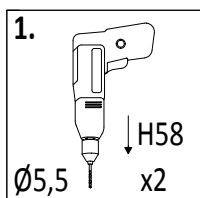

W80

W40

T80

OS1

	CAROL	JUNIOR	SUN/JOY	PARADISE	SHIP	ROCKET/ GIANT	KINGDOM	MY HOUSE/ MY SPACE
	pcs	pcs	pcs	pcs	pcs	pcs	pcs	pcs
W80	24	24	24	24	24	24	24	24
W40	40	40	40	48	55	40	50	40
T80	16	16	16	16	16	16	16	16
OS1	16	16	16	16	16	16	16	16