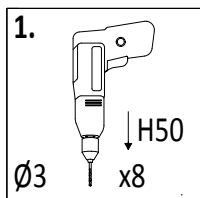

W80

W40

T80

OS1

	CAROL	JUNIOR	SUN/JOY	PARADISE	SHIP	ROCKET/ GIANT	KINGDOM	MY HOUSE/ MY SPACE
	pcs	pcs	pcs	pcs	pcs	pcs	pcs	pcs
W80	24	24	24	24	24	24	24	24
W40	40	40	40	48	55	40	50	40
T80	16	16	16	16	16	16	16	16
OS1	16	16	16	16	16	16	16	16