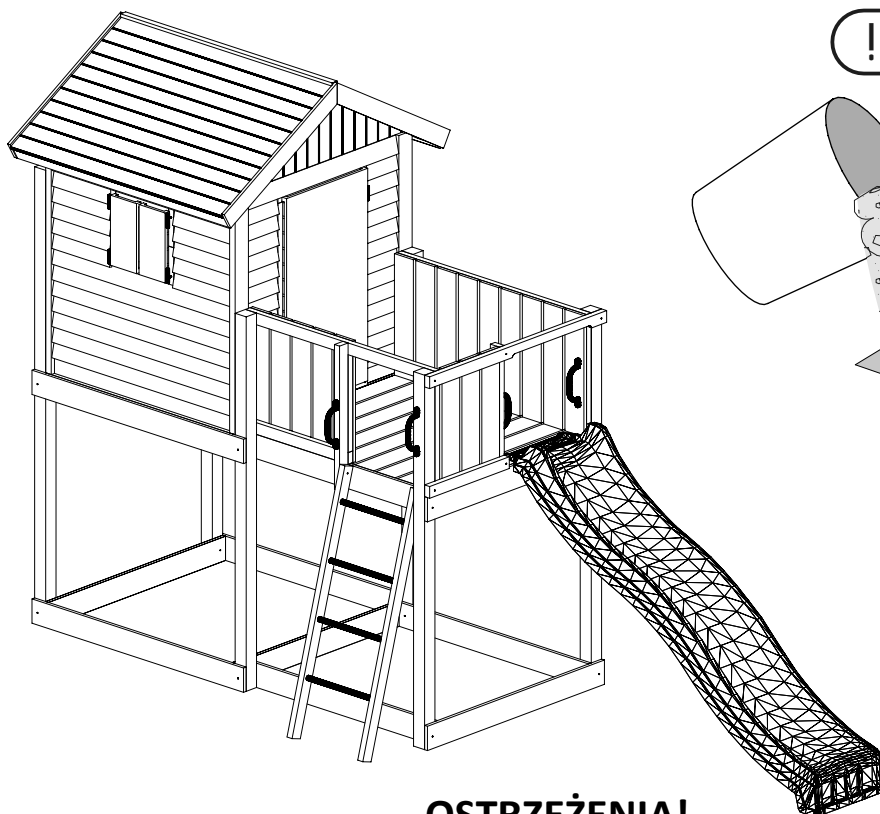

PLAYGROUND SPIELPLATZ

PLAC ZABAW AIRE DE JEUX

(440 x 163 x h284cm)

003_01075_27042021

MY HOUSE

INSTALLATION INSTRUCTIONS
MONTAGEANLEITUNG

INSTRUKCJA MONTAŻU
GUIDE D'INSTALLATION

Warranty period - 2 years from purchase date

Garantiezeit - 2 Jahre ab Kaufdatum

Okres gwarancji - 2 lata od momentu zakupu towaru

Période de garantie - 2 ans à compter de l'achat

WARNINGS!

Only for home use.

Dedicated for external use only.

Not suitable for children under 3 years old.

Risk of falling down and/or hitting.

Maximum user weight is up to 50 kg.

Maximum number of users staying on the playground at the same time: 7.

OSTRZEŻENIA!

Tylko do użytku domowego.

Przeznaczony do użytku na zewnątrz.

Nie przeznaczony dla dzieci poniżej 3 roku życia.

Niebezpieczeństwo upadku i/lub uderzenia.

Maksymalna waga użytkownika to 50 kg.

Maksymalna liczba użytkowników przebywających na placu zabaw w tym samym czasie: 7.

ACHTUNG!

Nur für den privaten, häuslichen Bereich.

Ausschließlich für die Verwendung im Freien.

Nicht geeignet für Kinder unter 3 Jahren.

Stolper- und / oder Sturzgefahr

Höchstgewicht pro Einzelkind beträgt 50 kg

Der Aufenthalt auf diesem Spielturm ist max. : 7.

Kindern gleichzeitig erlaubt.

AVERTISSEMENT!

Aire exclusivement destinée à un usage privé.

Aire exclusivement destinée à un usage en extérieur.

Prévue pour les enfants de plus de 3 ans.

Danger de chute ou de choc.

Poids maximal d'un utilisateur : 50 kg.

Nombre maximal d'utilisateurs présents en même temps sur la même aire de jeux: 7.