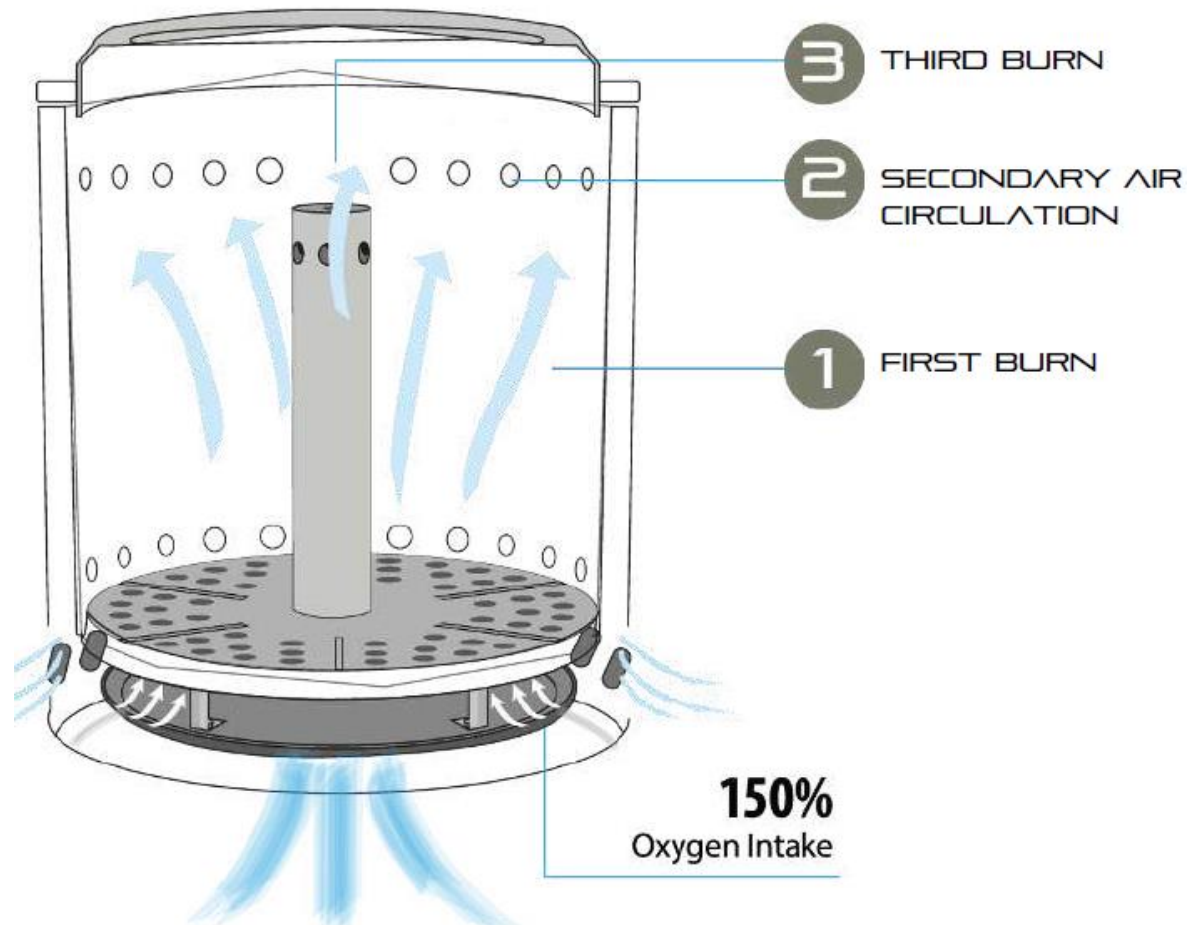

304

STAINLESS STEEL

SMALL

15*15*16.5CM

Net weight 0.76kg
gross weight 0.8kg

VOLCANO

COLLECTION

304

STAINLESS STEEL
MEDIUM

18*18*24.5c

Net weight 1.20 kg
gross weight 1.35 kg

304

STAINLESS STEEL

LARGE

38*38*32CM

Net weight 5.8
gross weight 6.8 kg

304

STAINLESS STEEL

EXTRA LARGE

49.5*49.5*36CM

NET WEIGHT 10KG
GROSS WEIGHT 12KG