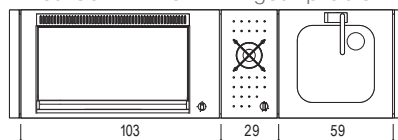

Réf. 0400093 - Plancha OASI 80 Lisse
+ Feu Gaz + Evier + Mitigeur pliable