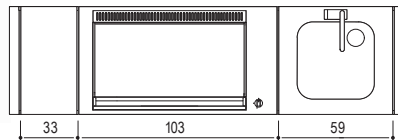

Réf. 0400088 Electrique ⚡  
Evier + Mitigeur pliable + Plancha OASI 55 ELEC

**OASI 205C**

Réf. 0400089  
Plancha OASI 80 Lisse + Friteuse

Réf. 0400095  
Plancha OASI 80 Lisse + Feu Dual Gaz

Réf. 0400092 - Plancha OASI 80 Lisse  
+ Evier + Mitigeur pliable