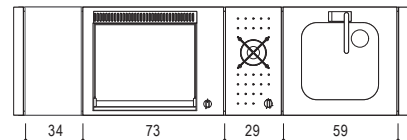

Réf. 0400098 - Plancha OASI 55 Lisse
+ Feu Gaz + Evier + Mitigeur pliable