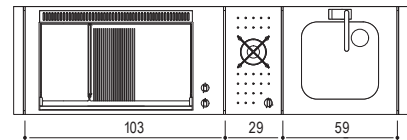

Réf. 0400096 - Plancha OASI 80 2 zones Lisse/rainurée
+ Feu Gaz + Evier + Mitigeur pliable