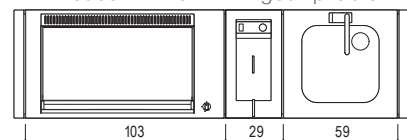

Réf. 0400094 - Plancha OASI 80 Lisse
+ Friteuse + Evier + Mitigeur pliable