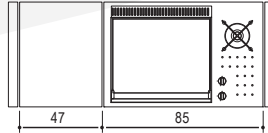

Réf. 0400085
Plancha OASI 55 + Feu