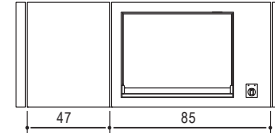

Réf. 0400087 Electrique ⚡
Plancha OASI 55 ELEC