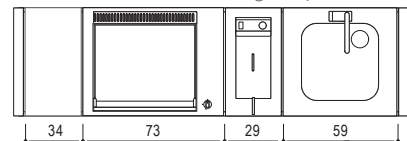

Réf. 0400083 - Plancha OASI 55 Lisse
+ Friteuse + Evier + Mitigeur pliable