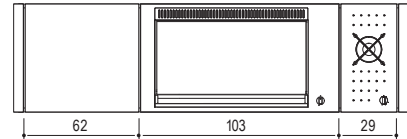

Réf. 0400088 Electrique ⚡  
Evier + Mitigeur pliable + Plancha OASI 55 ELEC

**OASI 205C**

Réf. 0400089  
Plancha OASI 80 Lisse + Friteuse

Réf. 0400095  
Plancha OASI 80 Lisse + Feu Dual Gaz

Réf. 0400092 - Plancha OASI 80 Lisse  
+ Evier + Mitigeur pliable