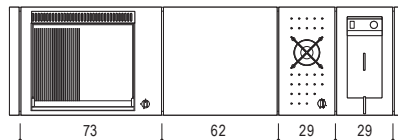

Réf. 0400098 - Plancha OASI 55 Lisse  
+ Feu Gaz + Evier + Mitigeur pliable

Réf. 0400099 - Plancha OASI 55  
Lisse/rainurée + Feu Gaz F3

Réf. 0400083 - Plancha OASI 55 Lisse  
+ Friteuse + Evier + Mitigeur pliable