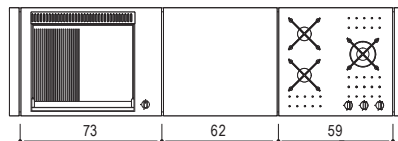

Réf. 0400099 - Plancha OASI 55
Lisse/rainurée + Feu Gaz F3